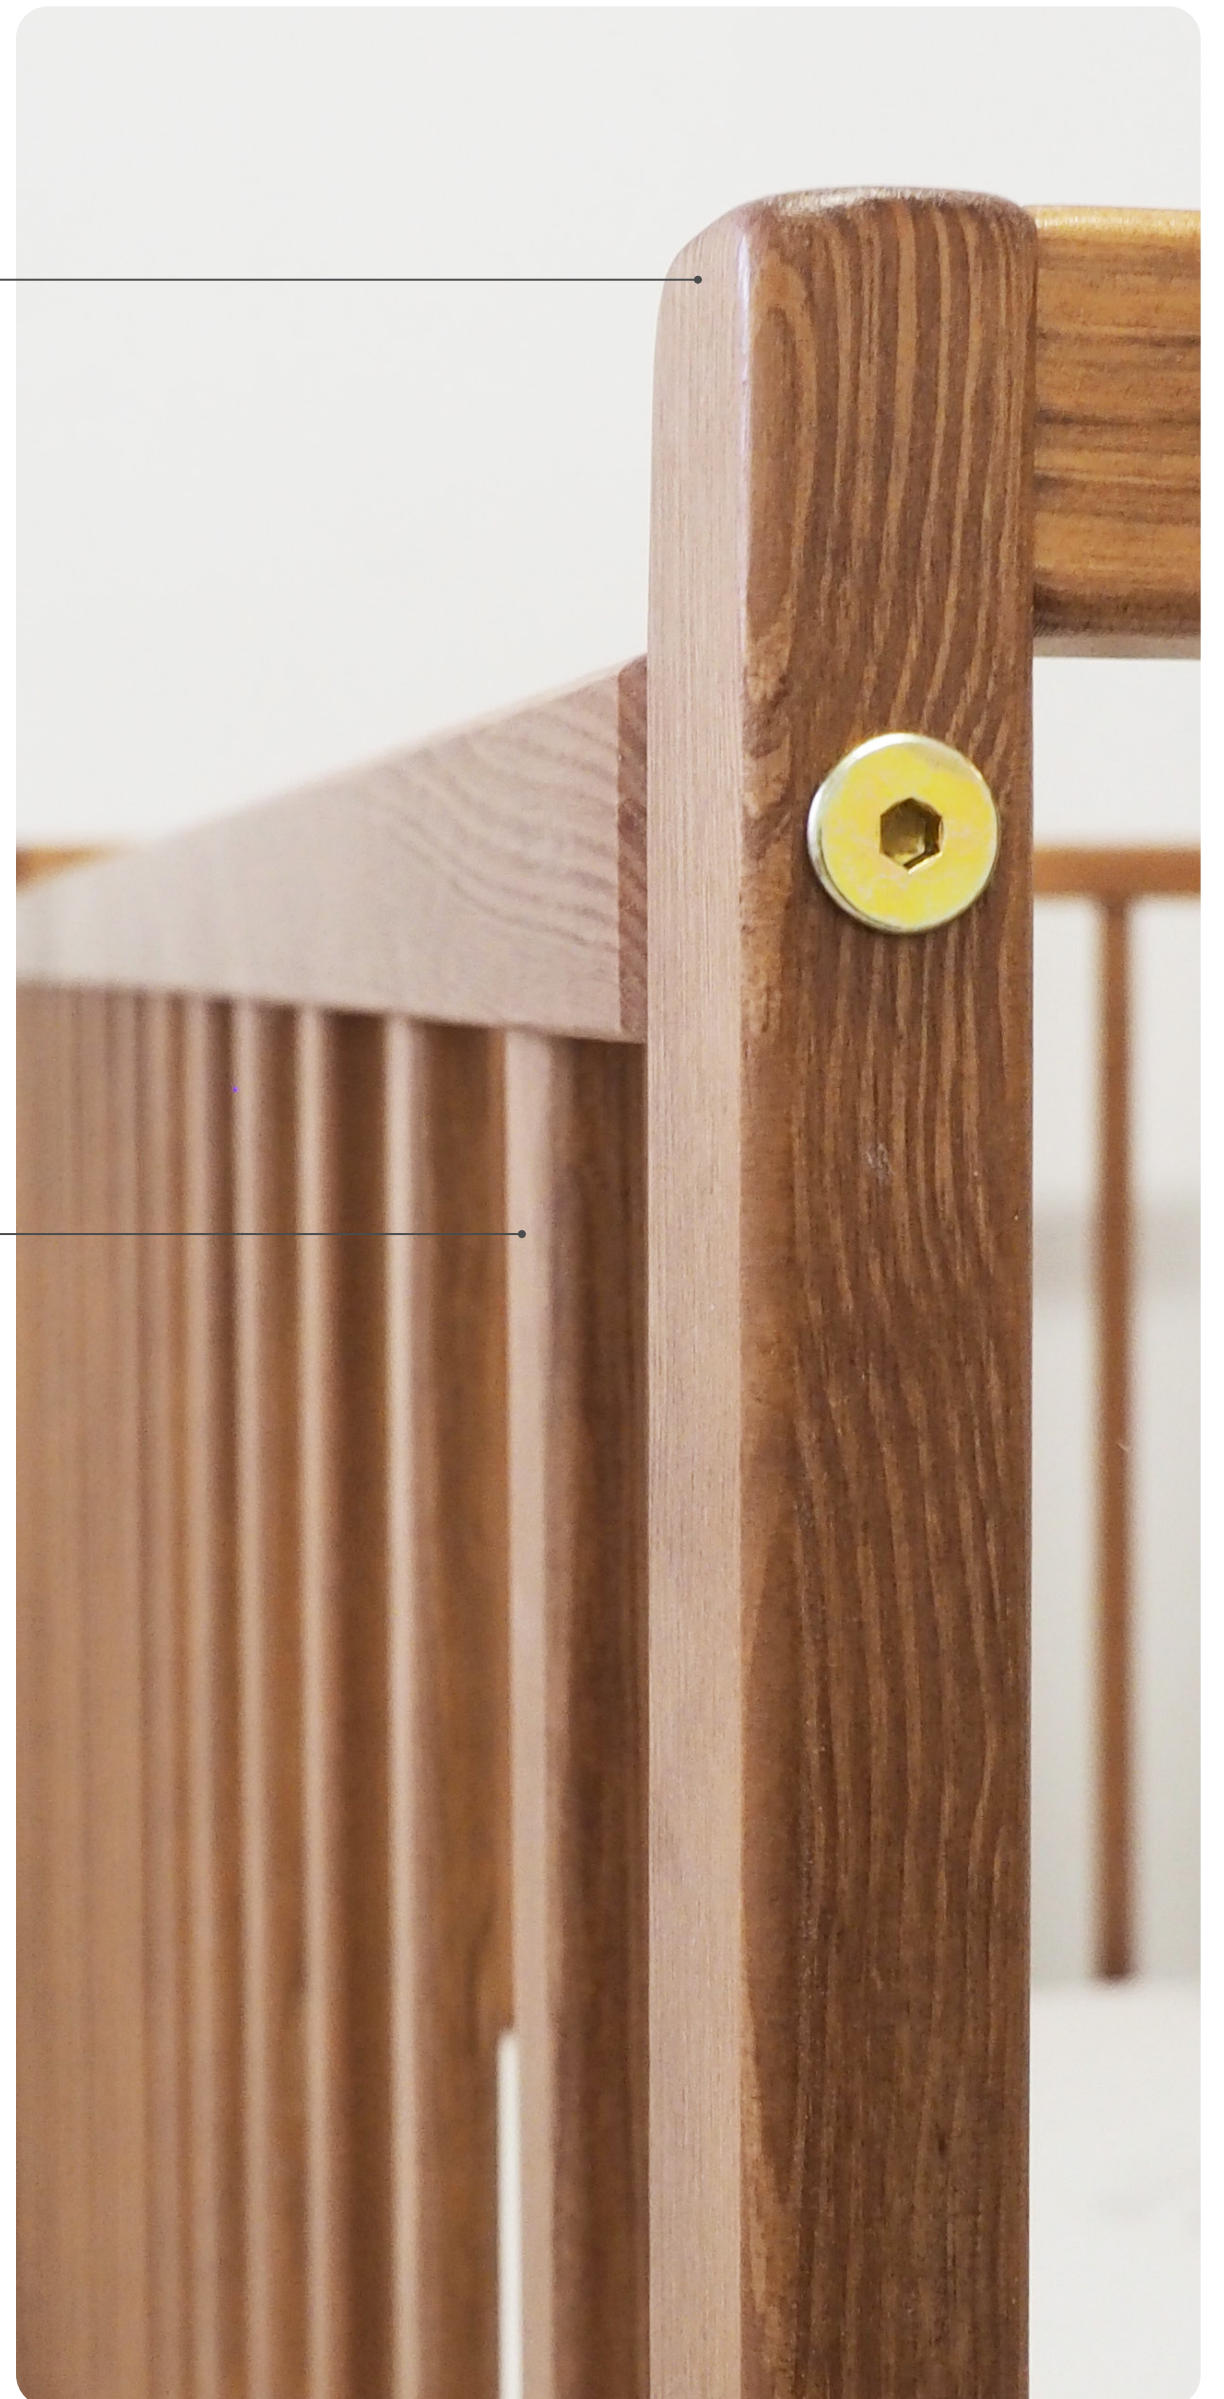

Ekologický a prírodný materiál

100% borovica

KOLOR

svetlý orech

Hmotnosť:

14 kg (ľahká konštrukcia)

Produkt vyžaduje samomontáž

špeciálne navrhnutá konštrukcia
v súlade s atestovanými certifikátmi
tvorí 5 elementov, ktoré zložíte v čase
necelých 6 minút

Zaoblené hrany

Vzhľadom na najvyššiu bezpečnosť
postieľka nemá žiadne ostré hrany.

Priečky

Plaské a bezpečnostné priečky

Rozostup priečok na postieľke
je v súlade s normami PN 716.

Vytáhovacie priečky

Model je naprojektovaný tak