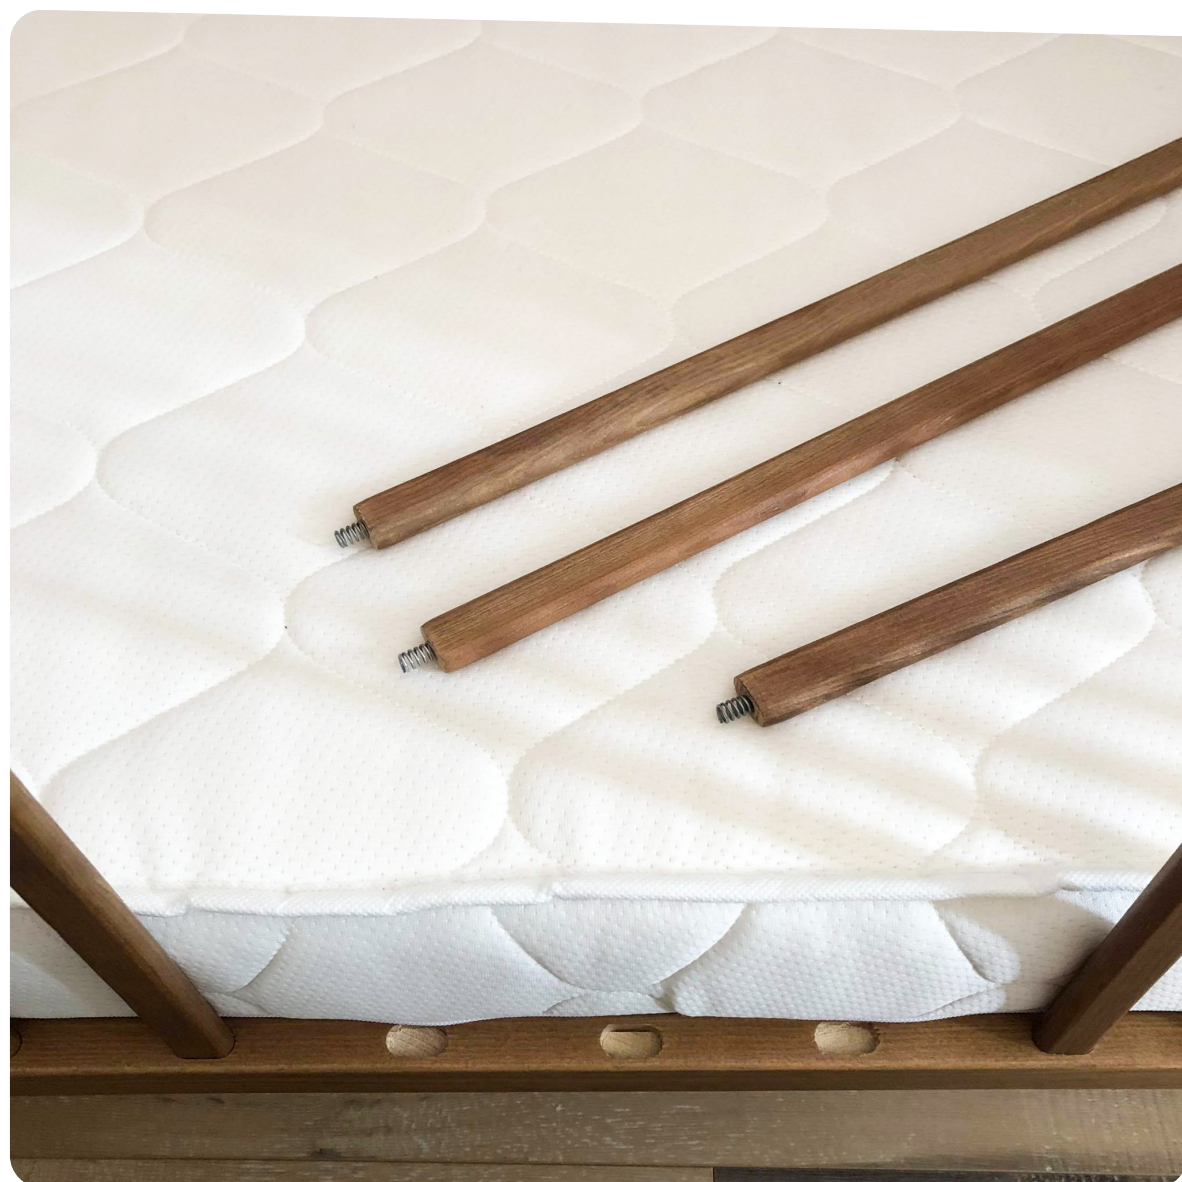

Vytáhovacie priečky

Model je naprojektovaný tak

aby ponúkol funkciu vytáhovacích priečok, ktorá ponúkne bezpečné vychádzanie dieťaťa v staršom veku.